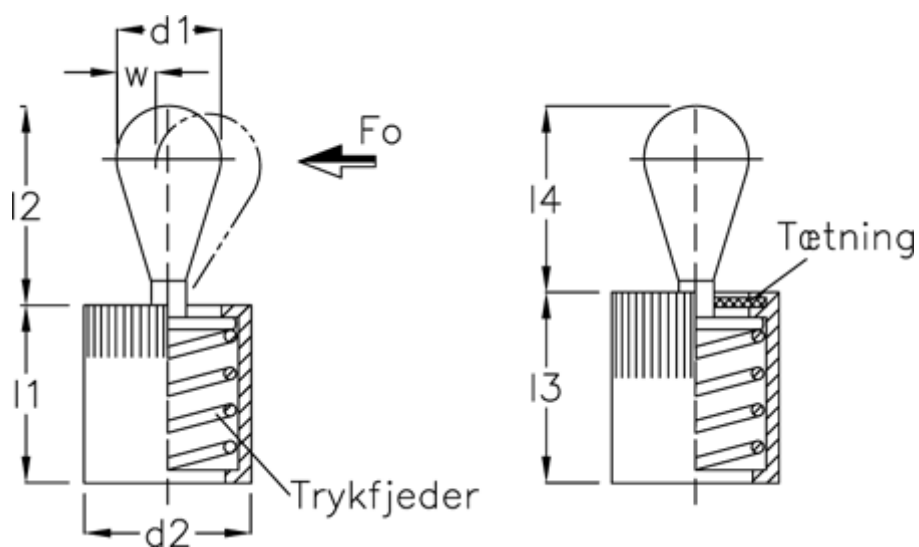

Varenummer: 20936002B
 Beskrivelse: E+G
 Vertikalt trykstykke GN 715-6-150-SA

Mål

a1	= 3.0	l3	= 11.5
a2	= 7.7	side kraft N ved l2	= 150
d1	= 6	Skruetrækker	= GN 715.1-56
d2	= 10	W	= 2.0
d3	= 10	x1	= 1.9
Indvendig sekskant	= 12	x2	= 1.40
l1	= 11		
l2	= 10.7		